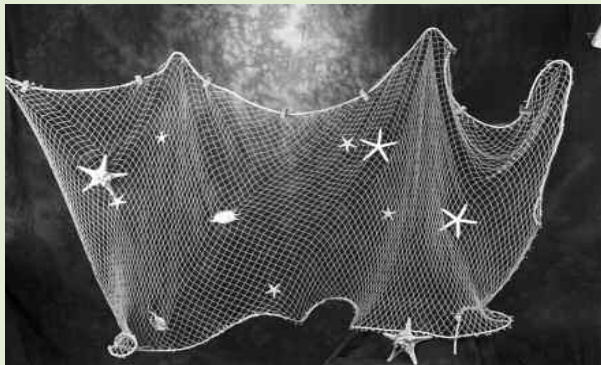

## FILET DE DÉCORATION en coton

Livré sans décoration

**Flotteur** : Ø 60 mm

**Hauteur du filet** : 1,10 m (autres hauteurs sur demande)

**Coloris** : Rouge - Vert - Jaune - Bleu - Marron

Réf.				
13001	Filet Déco	le mètre	Écru	
13002	Filet Déco	le mètre	Couleur	
130010	Filet Déco	2 m	Écru	
130011	Filet Déco	3 m	Écru	
130020	Filet Déco	2 m	Couleur	
130021	Filet Déco	3 m	Couleur	