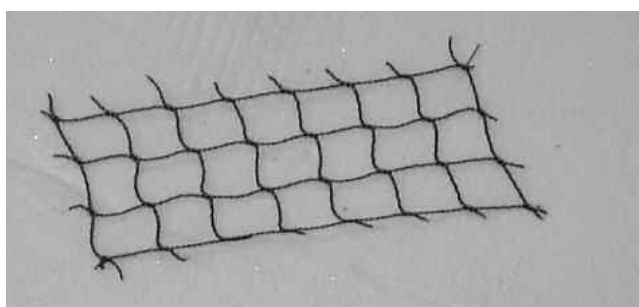

## NAPPE COTON ÉCRU

Vendue sur n'importe quelle hauteur

Réf.	Long. en m	Maille en mm	Le m <sup>2</sup>
10049	10 (200°)	40	
10050	20 (400°)	40	

## FILETS DE VOLIÈRES NAPPE POLYÉTHYLÈNE NOIR

Cette nappe est traitée pour résister aux UV  
Vendue sur n'importe quelle hauteur

Réf.	Long. en m	Maille en mm	Le m <sup>2</sup>
26001	10	22	

Maille 22 mm